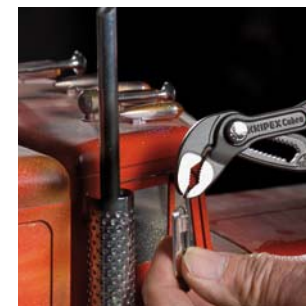

- ▶ professioneel gereedschap voor fijne mechanische toepassingen
- ▶ kwaliteit en functionaliteit zoals bij de grote Cobra®
- ▶ kleine afmeting, grote grijpcapaciteit tot 27 mm
- ▶ 13 instel mogelijkheden voor een optimale positie van de handgrepen

Met een lengte van 125 mm en een grijpcapaciteit van 27 mm, zeer goed geschikt voor moeilijk toegankelijke werkstukken.

De kleinste ooit gefabriceerde hightech waterpomptang is veelzijdig inzetbaar, bijvoorbeeld in de elektropneumatiek en fijne mechanica of voor meubel- en beslagmontage.

Voor toepassingen:

- **in de industrie**
bijv. elektropneumatiek, fijne mechanica
- **in het handwerk**
bijv. meubel- en beslagmontage
- **bij de hobby**
bijv. modelbouw, knutselen
- **bij sport en vrije tijd**
bijv. tweewieler
- **in huis en tuin**

87 01 125
Afbeelding 1:1

125 mm fijnste KNIPEX-kwaliteit.

- verbeterde toegankelijkheid bij zeer moeilijk bereikbare plaatsen
- snelle instelling door druk op de knop, direct op het werkstuk
- doorgestoken scharnier, daardoor hoge stabiliteit (dubbele geleiding)
- geen doorschieten van het scharnier
- grijpvlakken met speciaalgeharde tanden (ca. 61 HRC)
- zelfklemmend, glijdt daardoor niet van het werkstuk af
- klembeveiliging voorkomt verwondingen
- chroom-vanadium staal, gesmeed, oliegehard