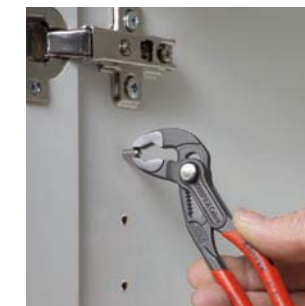

Met een lengte van 125 mm en een grijpcapaciteit van 27 mm, zeer goed geschikt voor moeilijk toegankelijke werkstukken.

De kleinste ooit gefabriceerde hightech waterpomptang is veelzijdig inzetbaar, bijvoorbeeld in de elektropneumatiek en fijne mechanica of voor meubel- en beslagmontage.

Voor toepassingen:

- **in de industrie**
bijv. elektropneumatiek, fijne mechanica
- **in het handwerk**
bijv. meubel- en beslagmontage
- **bij de hobby**
bijv. modelbouw, knutselen
- **bij sport en vrije tijd**
bijv. tweewieler
- **in huis en tuin**

87 01 125
Afbeelding 1:1

125 mm fijnste KNIPEX-kwaliteit.

- verbeterde toegankelijkheid bij zeer moeilijk bereikbare plaatsen
- snelle instelling door druk op de knop, direct op het werkstuk
- doorgestoken scharnier, daardoor hoge stabiliteit (dubbele geleiding)
- geen doorschieten van het scharnier
- grijpvlakken met speciaalgeharde tanden (ca. 61 HRC)
- zelfklemmend, glijdt daardoor niet van het werkstuk af
- klembeveiliging voorkomt verwondingen
- chroom-vanadium staal, gesmeed, oliegehard